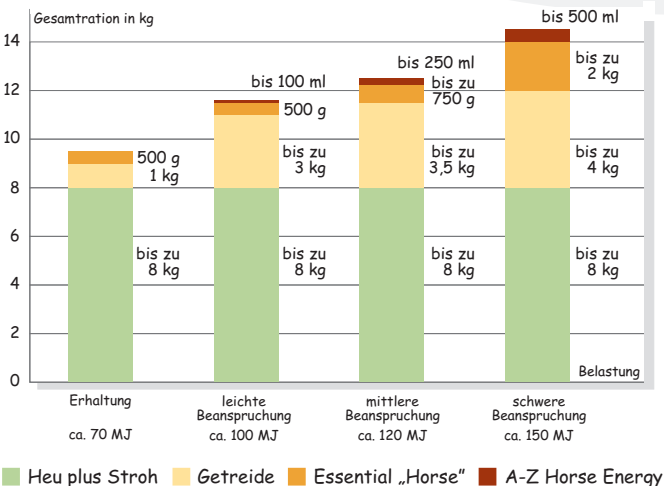

Essential „Horse“ - Das Fütterungskonzept:

Essential „Horse“	
Stoffwechsel, Verdauungstrakt, Wasserrückresorption	✓
Durchblutung, Zellatmung, Zellregeneration	✓
Leistung, Ausdauer, Energieversorgung	✓
Atemwege, Immunabwehr	✓
Kautätigkeit, Einspeichelung	✓
Nervenkostüm	✓
Haut, Fell, Hufe	✓
Muskulatur, Knochenbau, Sehnen, Bänder, Knorpel	✓

Standardrationsempfehlung: 500 g am Tag beim ausgewachsenen 600 kg Pferd bei normaler Belastung (1-1,5 Std. Beritt)! Für Zuchtstuten, Pferde im Wachstum, Pferde mit Getreideunverträglichkeiten sowie Distanz- und Ausdauerleistungen sprechen Sie uns bitte an.

Unsere Antwort auf alle Anforderungen:

Rationsbeispiele entsprechend der Belastung

■ Heu plus Stroh ■ Getreide ■ Essential „Horse“ ■ A-Z Horse Energy